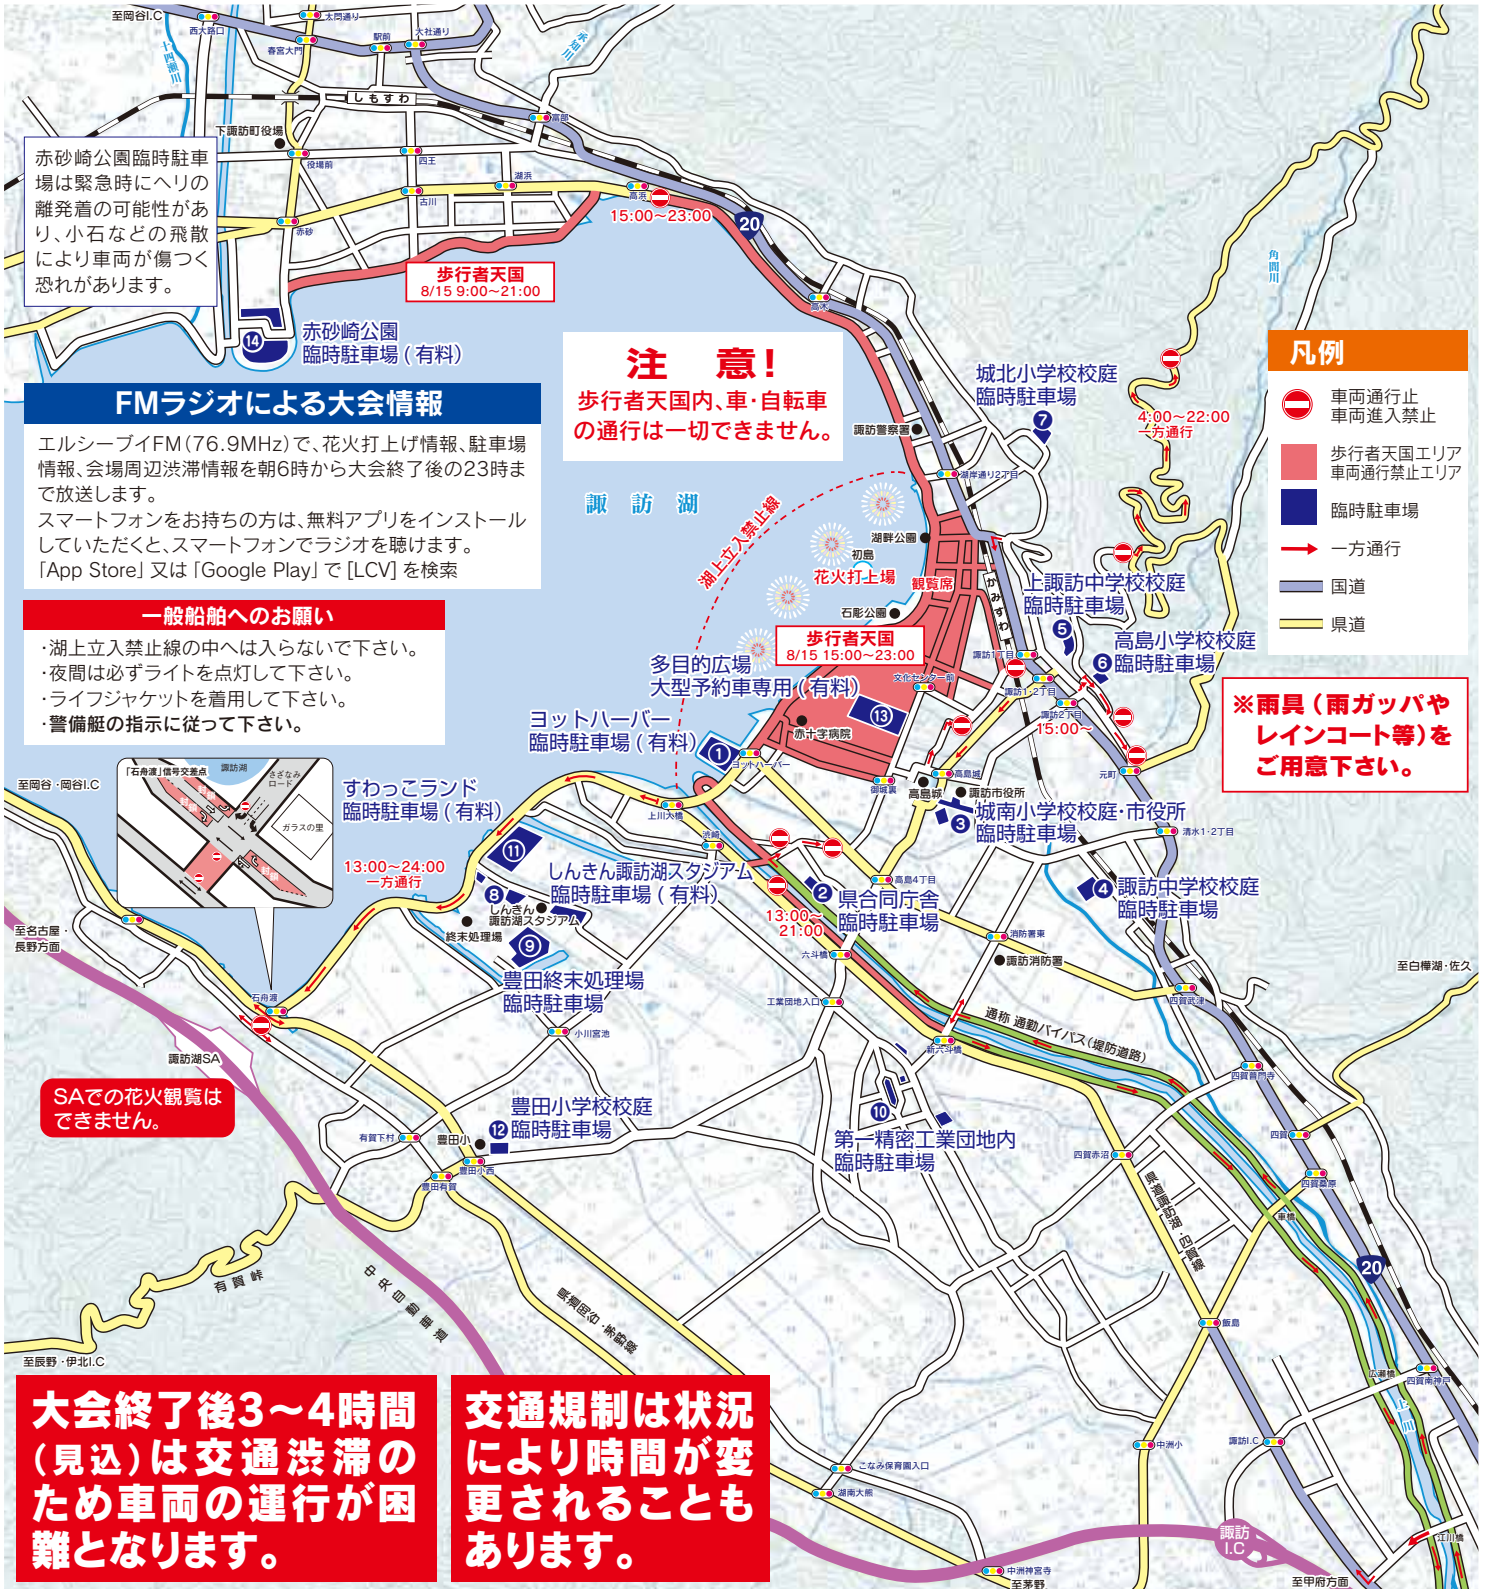

# 第69回諏訪湖祭湖上花火大会

# 交通規制図

規制日：8月15日(火)

- ※当日は、かなりの交通量となり大変な混雑が予想され、また臨時駐車場も限られていますので、電車(臨時列車あり)等を利用してください。
- ※駐車場でのバーベキュー等、火気の使用を禁止します。
- ※駐車場の開場時間は、開場待ちの車の状況により変更する場合があります。

諏訪湖祭実行委員会・諏訪警察署