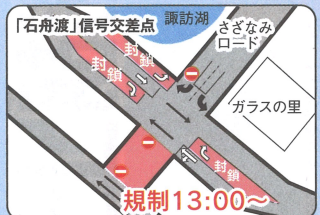

# 第76回諏訪湖祭湖上花火大会 交通規制図

規制日：令和6年8月15日(木)

※交通規制は状況により時間の変更されることがあります。

### 一般船舶へのお願い

- ・湖上立入禁止線の中へは入らないで下さい。
- ・夜間は必ずライトを点灯して下さい。
- ・ライフジャケットを着用して下さい。
- ・警備艇の指示に従って下さい。

赤砂崎公園グラウンドは緊急時にヘリの離発着の可能性があり、小石などの飛散により車両が傷つく恐れがあります。

### FMラジオによる大会情報

エルシーブイFM (76.9MHz) で、花火打上げ情報、会場周辺渋滞情報、気象情報を大会終了まで放送します。スマートフォンをお持ちの方は、無料アプリをインストールしていただくと、スマートフォンでラジオを聴けます。

花火大会の情報を発信！  
諏訪市公式LINE  
友だち登録はこちら

駐車場は全て【事前予約制】です。無料駐車場はありません。